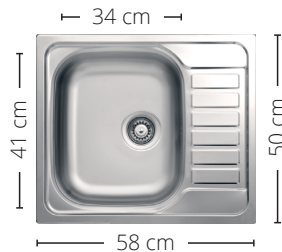

> COMPACT 58.1 SI

3.300 ден.

Мијалник од нерѓосувачки челик

> **DAISY X**
Чешма
2.490 ден.