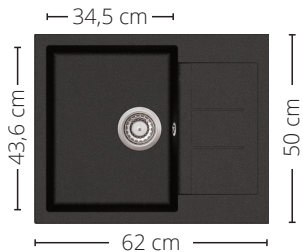

ПАКЕТ CLASSIC SENA 62.1 SI

~~14.240~~ ден.

11.990 ден.

> SENA 62.1 SI

9.990 ден.

Мијалник од композитен материјал

> **EMILY**
Чешма
4.250 ден.

QUARTZGRANIT