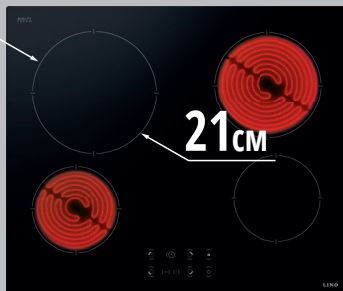

ДУО ПАКЕТ

PVL TC4 S

*Стаклокерамичка плоча

11.990 ден.

FVL PXL4EPB SX

* Мултифункционална фурна

NEW

13.990 ден.

PVL TC4 S

SCHOTT CERAN	4 ЗОНИ	9 МОКНОСТ	ТАЈМЕР
УПРАВУВАЊЕ СО СЕНЗОРИ	60 cm ДИМЕНЗИЈА	51 cm ДИМЕНЗИЈА	36 МЕСЕЦА ГАРАНЦИЈА

Зголемена зона 210 мм
Функција за забрзано загревање
Заклучување за заштита од деца
Функција заштита автоматско исклучување
Индикатор за преостаната топлина

FVL PXL4EPB SX

XL CAPACITY 69L ВОЛУМЕН	УПРАВУВАЊЕ PUSH BUTTONS	ПРОГРАМАТОР СО СЕНЗОР	A CLASS
СТРАНИЧНИ РЕШЕТКИ	60 cm ДИМЕНЗИЈА		

Врата од цело внатрешно стакло
отстранливо за лесно чистење
Емајл лесен за чистење
1 длабока MAXI TRAY
1 решетка