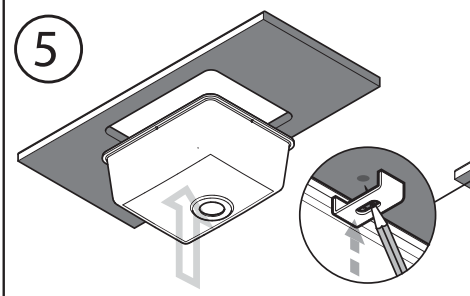

## **КОМПОЗИТНЫХ МОЙКИ**

ИНСТРУКЦИЯ ПО МОНТАЖУ И УХОДУ

✓ OK    ✗ not OK

B

**LEKS GROUP****BG**

**Централен офис – Ботевград:** тел.: 0723/68 830, бул. Цар Освободител 28  
**София:** 02/963 33 20, 963 33 80, ж.к. Сухата река, бл. 49, **Пловдив:** тел.: 032/633 778, ул. Цар Асен 32  
**Варна:** тел.: 052/504 634, бул. Вл. Варненчик 277, **Бургас:** тел.: 056/700 103, к-с Славейков 121, вх. А  
**Русе:** тел.: 082/872 717, ул. Рила 40, **Благоевград:** тел.: 073/832 782, к-с Парангалица,  
**Видин:** тел.: 094/600 209, ул. Цар Александър II, к-с Съединение, бл. 12