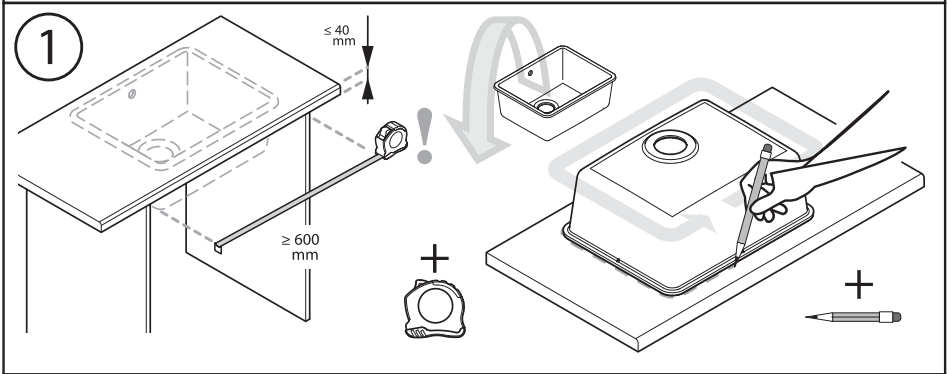

## **КОМПОЗИТНЫХ МОЙКИ**

ИНСТРУКЦИЯ ПО МОНТАЖУ И УХОДУ

✓ OK    ✗ not OK

B

**LEKS GROUP****BG**

**Централен офис – Ботевград:** тел.: 0723/68 830, бул. Цар Освободител 28  
**София:** 02/963 33 20, 963 33 80, ж.к. Сухата река, бл. 49, **Пловдив:** тел.: 032/633 778, ул. Цар Асен 32  
**Варна:** тел.: 052/504 634, бул. Вл. Варненчик 277, **Бургас:** тел.: 056/700 103, к-с Славейков 121, вх. А  
**Русе:** тел.: 082/872 717, ул. Рила 40, **Благоевград:** тел.: 073/832 782, к-с Парангалица,  
**Видин:** тел.: 094/600 209, ул. Цар Александър II, к-с Съединение, бл. 12