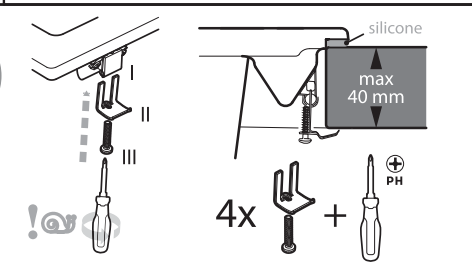

## **КОМПОЗИТНЫХ МОЙКИ**

ИНСТРУКЦИЯ ПО МОНТАЖУ И УХОДУ

✓ OK    ✗ not OK

B

**LEKS GROUP****BG**

**Централен офис – Ботевград:** тел.: 0723/68 830, бул. Цар Освободител 28  
**София:** 02/963 33 20, 963 33 80, ж.к. Сухата река, бл. 49, **Пловдив:** тел.: 032/633 778, ул. Цар Асен 32  
**Варна:** тел.: 052/504 634, бул. Вл. Варненчик 277, **Бургас:** тел.: 056/700 103, к-с Славейков 121, вх. А  
**Русе:** тел.: 082/872 717, ул. Рила 40, **Благоевград:** тел.: 073/832 782, к-с Парангалица,  
**Видин:** тел.: 094/600 209, ул. Цар Александър II, к-с Съединение, бл. 12