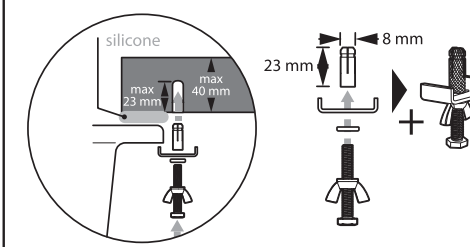

## **КОМПОЗИТНЫХ МОЙКИ**

ИНСТРУКЦИЯ ПО МОНТАЖУ И УХОДУ

✓ OK    ✗ not OK

B

**LEKS GROUP****BG**

**Централен офис – Ботевград:** тел.: 0723/68 830, бул. Цар Освободител 28  
**София:** 02/963 33 20, 963 33 80, ж.к. Сухата река, бл. 49, **Пловдив:** тел.: 032/633 778, ул. Цар Асен 32  
**Варна:** тел.: 052/504 634, бул. Вл. Варненчик 277, **Бургас:** тел.: 056/700 103, к-с Славейков 121, вх. А  
**Русе:** тел.: 082/872 717, ул. Рила 40, **Благоевград:** тел.: 073/832 782, к-с Парангалица,  
**Видин:** тел.: 094/600 209, ул. Цар Александър II, к-с Съединение, бл. 12