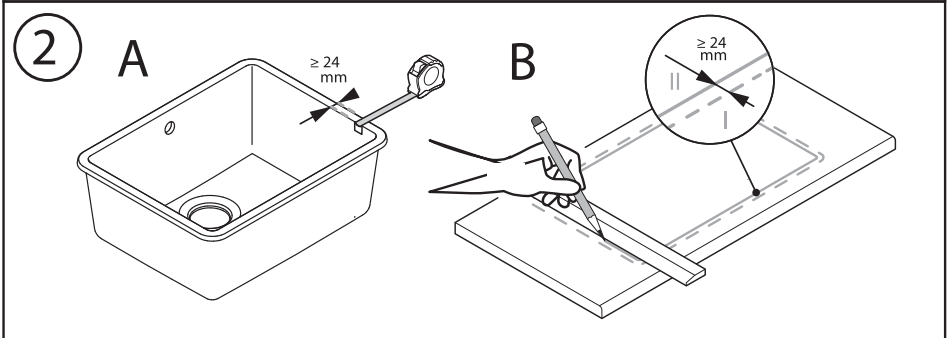

## **КОМПОЗИТНЫХ МОЙКИ**

ИНСТРУКЦИЯ ПО МОНТАЖУ И УХОДУ

✓ OK    ✗ not OK

B

**LEKS GROUP****BG**

**Централен офис – Ботевград:** тел.: 0723/68 830, бул. Цар Освободител 28  
**София:** 02/963 33 20, 963 33 80, ж.к. Сухата река, бл. 49, **Пловдив:** тел.: 032/633 778, ул. Цар Асен 32  
**Варна:** тел.: 052/504 634, бул. Вл. Варненчик 277, **Бургас:** тел.: 056/700 103, к-с Славейков 121, вх. А  
**Русе:** тел.: 082/872 717, ул. Рила 40, **Благоевград:** тел.: 073/832 782, к-с Парангалица,  
**Видин:** тел.: 094/600 209, ул. Цар Александър II, к-с Съединение, бл. 12