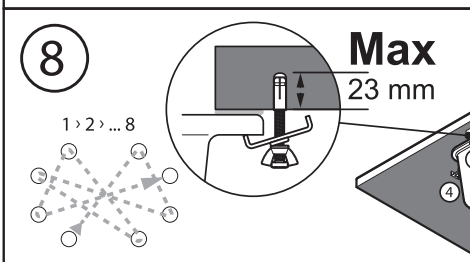

## **КОМПОЗИТНЫХ МОЙКИ**

ИНСТРУКЦИЯ ПО МОНТАЖУ И УХОДУ

✓ OK    ✗ not OK

B

**LEKS GROUP****BG**

**Централен офис – Ботевград:** тел.: 0723/68 830, бул. Цар Освободител 28  
**София:** 02/963 33 20, 963 33 80, ж.к. Сухата река, бл. 49, **Пловдив:** тел.: 032/633 778, ул. Цар Асен 32  
**Варна:** тел.: 052/504 634, бул. Вл. Варненчик 277, **Бургас:** тел.: 056/700 103, к-с Славейков 121, вх. А  
**Русе:** тел.: 082/872 717, ул. Рила 40, **Благоевград:** тел.: 073/832 782, к-с Парангалица,  
**Видин:** тел.: 094/600 209, ул. Цар Александър II, к-с Съединение, бл. 12