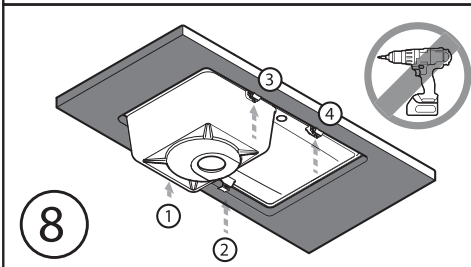

## **КОМПОЗИТНЫХ МОЙКИ**

ИНСТРУКЦИЯ ПО МОНТАЖУ И УХОДУ

✓ OK    ✗ not OK

B

**LEKS GROUP****BG**

**Централен офис – Ботевград:** тел.: 0723/68 830, бул. Цар Освободител 28  
**София:** 02/963 33 20, 963 33 80, ж.к. Сухата река, бл. 49, **Пловдив:** тел.: 032/633 778, ул. Цар Асен 32  
**Варна:** тел.: 052/504 634, бул. Вл. Варненчик 277, **Бургас:** тел.: 056/700 103, к-с Славейков 121, вх. А  
**Русе:** тел.: 082/872 717, ул. Рила 40, **Благоевград:** тел.: 073/832 782, к-с Парангалица,  
**Видин:** тел.: 094/600 209, ул. Цар Александър II, к-с Съединение, бл. 12