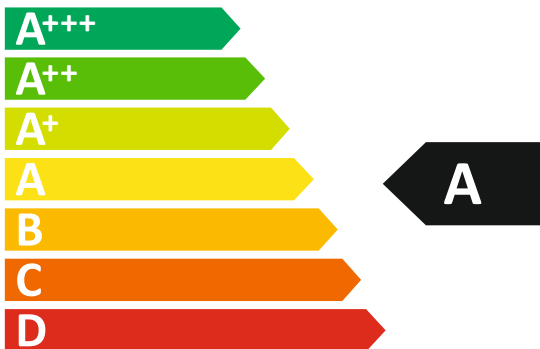

**ENERG**  
енергия · ενέργεια

**Eurolux**

**EO2 F8PTG WH**

**70 L**

**0.89 kWh/cycle\***

**0.80 kWh/cycle\***

\* ЦИКЪЛ · cyklus · portion · zyklus · πρόγραμμα · ciclo · tsükkel · ohjelma · ciklus ciklas · cikls · ċiklu · cyclus · cykl · ciclu · program · cykel