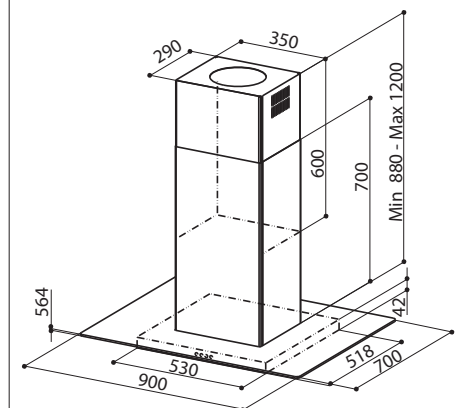

ДОДАТОЦИ: Филтер со активен јаглен
1 бр. Vaffle филтер инокс (побарајте 2 бр.)

– код 112.0.157.243
– код 112.0157.288

Комплет за далечински мотор
Филтер со активен јаглен со продолжено дејство – код 112.0185.276