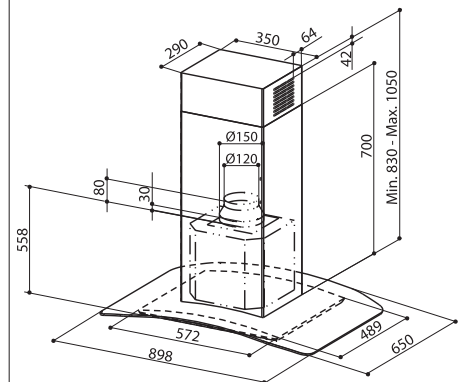

ДОДАТОЦИ: Филтер со активен јаглен
Комплет горен иноксен оцак
1 бр. Vaffle филтер инокс (побарајте 2 бр.)

– код 112.0.157.243
– код 112.0.157.268
– код 112.0157.288

Комплет за далечински мотор
Филтер со активен јаглен со продолжено дејство – код 112.0185.276