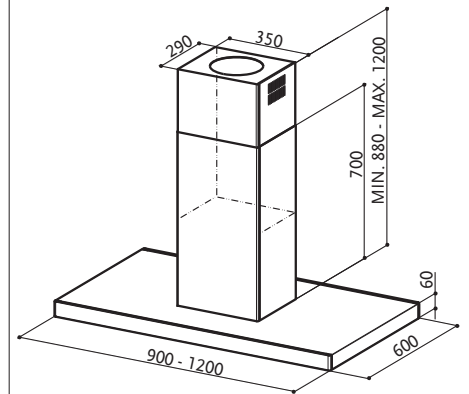

STILO ISOLA/SP

КАРАКТЕРИСТИКИ	SPEED	1	3	INT
	М/Н	300	620	700
	дВ(А)	52	69	71

- Max m³/h** 700 m³/h според Европскиот стандард EN 6159
- mm.** 900/1200 mm
- Електронско управување
- LED осветлување 4x1,1 W
- Метално – касетни филтри
- 150/120 mm

Енергетска класа **B**

STILO ISOLA/SP EG8 X A90 39.190 ден.

90 cm ИНОКС

STILO ISOLA/SP EG8 X A120 45.490 ден.

120 cm ИНОКС

*Рок на испорака 7 недели

ДОДАТОЦИ: Филтер со активен јаглен
Комплет за далечински мотор

– код 112.0157.243
– код 112.0327.007

Филтер со активен јаглен со продолжено дејство – код 112.0185.276

TRATTO ISOLA/SP

КАРАКТЕРИСТИКИ	SPEED	1	3	INT
	М/Н	300	620	700
	дВ(А)	54	69	71

- Max m³/h** 700 m³/h според Европскиот стандард EN 6159
- mm.** 900 mm
- Електронско управување
- LED осветлување 4x1,1 W
- Метално – касетни филтри
- 150/120 mm