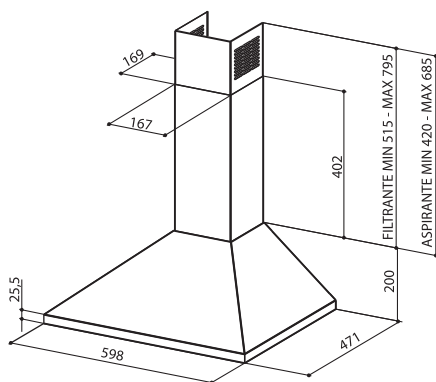

ДОДАТОЦИ

Филтри со активен јаглен 2 бр. 750 ден.