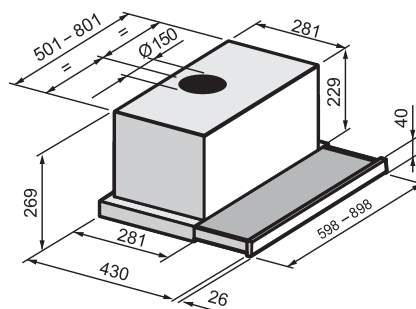

ДОДАТОЦИ

Филтри со активен јаглен 2 бр. 800 ден.