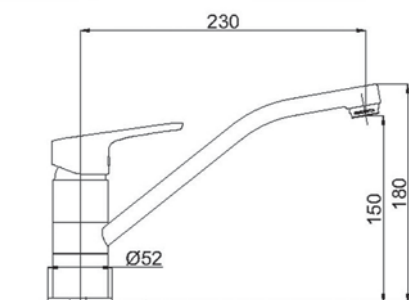

**ZETA**

► Цена: 3.290ден. Инокс  
Достапно од 01.06.2018 г.

**1420 CR**

► Цена: 2.390ден. Инокс

**1370 CR**

► Цена: 1.350ден. Инокс

Поради потенцијална промена на моделите, нивните спецификации и цени, Сколекс ДОО го задржува правото да направи било какви промени на истите без претходно известување. Сколекс ДОО не е одговорен за настанатите грешки при печатењето.