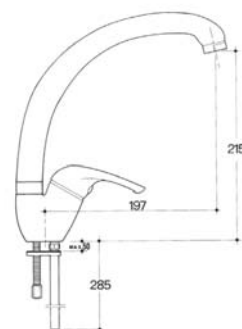

**ZETA**

► Цена: 3.290ден. Инокс  
Достапно од 01.06.2018 г.

**1420 CR**

► Цена: 2.390ден. Инокс

**1370 CR**

► Цена: 1.350ден. Инокс

Поради потенцијална промена на моделите, нивните спецификации и цени, Сколекс ДОО го задржува правото да направи било какви промени на истите без претходно известување. Сколекс ДОО не е одговорен за настанатите грешки при печатењето.