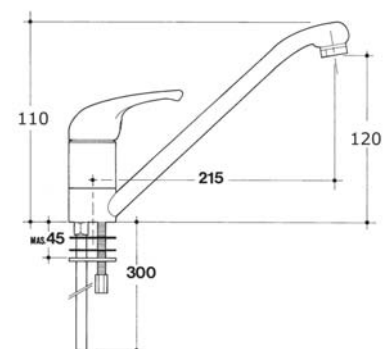

**ZETA**

► Цена: 3.290ден. Инокс  
Достапно од 01.06.2018 г.

**1420 CR**

► Цена: 2.390ден. Инокс

**1370 CR**

► Цена: 1.350ден. Инокс

Поради потенцијална промена на моделите, нивните спецификации и цени, Сколекс ДОО го задржува правото да направи било какви промени на истите без претходно известување. Сколекс ДОО не е одговорен за настанатите грешки при печатењето.