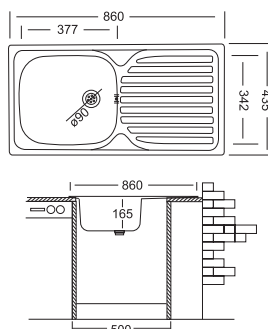

EFIRA 78

3.590 ден.

Гладок финиш

ТЕХНИЧКИ КАРАКТЕРИСТИКИ

Димензија 780x435mm
 Монтажен отвор 760x415mm
 Длабочина на корито 165mm
 База шкаф 500mm
 Вентил 3 1/2"
 Реверзибилен – лев/десен отцедник
 FREE SPACE – Сифон кој штеди простор
 Монтажа над плотна

NYX GRANCOLOR
 No: 110 / 111 / 112 / 202 / 601 / 710 **5.990 ден.**

1420 CR Инокс **2.390 ден.**

ELINA 86

3.590 ден.

Гладок финиш

ТЕХНИЧКИ КАРАКТЕРИСТИКИ

Димензија 860x435mm
 Монтажен отвор 840x415mm
 Длабочина на корито 165mm
 База шкаф 500mm
 Вентил 3 1/2"
 Реверзибилен – лев/десен отцедник
 FREE SPACE – Сифон кој штеди простор
 Монтажа над плотна

SANDY GRANCOLOR
 No: 110 / 111 / 112 / 202 / 601 / 710 **5.990 ден.**

*Со флексибилно црево

1170 CR Инокс Ø 40 **2.190 ден.**

ELINA 78

3.290 ден.

Гладок финиш

ТЕХНИЧКИ КАРАКТЕРИСТИКИ

Димензија 780x435mm
 Монтажен отвор 760x415mm
 Длабочина на корито 165mm
 База шкаф 500mm
 Вентил 3 1/2"
 Реверзибилен – лев/десен отцедник
 FREE SPACE – Сифон кој штеди простор
 Монтажа над плотна