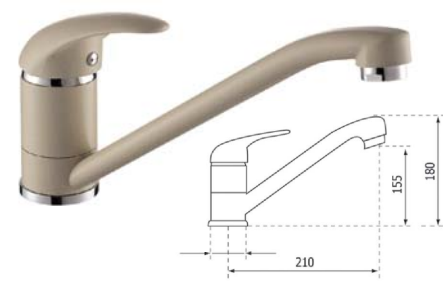

EFIRA 78

3.590 ден.

Гладок финиш

ТЕХНИЧКИ КАРАКТЕРИСТИКИ

Димензија 780x435mm
 Монтажен отвор 760x415mm
 Длабочина на корито 165mm
 База шкаф 500mm
 Вентил 3 1/2"
 Реверзибилен – лев/десен отцедник
 FREE SPACE – Сифон кој штеди простор
 Монтажа над плотна

NYX GRANCOLOR
 No: 110 / 111 / 112 / 202 / 601 / 710 **5.990 ден.**

1420 CR Инокс **2.390 ден.**

ELINA 86

3.590 ден.

Гладок финиш

ТЕХНИЧКИ КАРАКТЕРИСТИКИ

Димензија 860x435mm
 Монтажен отвор 840x415mm
 Длабочина на корито 165mm
 База шкаф 500mm
 Вентил 3 1/2"
 Реверзибилен – лев/десен отцедник
 FREE SPACE – Сифон кој штеди простор
 Монтажа над плотна

SANDY GRANCOLOR
 No: 110 / 111 / 112 / 202 / 601 / 710 **5.990 ден.**

*Со флексибилно црево

1170 CR Инокс Ø 40 **2.190 ден.**

ELINA 78

3.290 ден.

Гладок финиш

ТЕХНИЧКИ КАРАКТЕРИСТИКИ

Димензија 780x435mm
 Монтажен отвор 760x415mm
 Длабочина на корито 165mm
 База шкаф 500mm
 Вентил 3 1/2"
 Реверзибилен – лев/десен отцедник
 FREE SPACE – Сифон кој штеди простор
 Монтажа над плотна

EMILY GRANCOLOR
 No: 110 / 111 / 112 / 202 / 601 / 710 **4.250 ден.**

1370 CR Инокс Ø 35 **1.170 ден.**