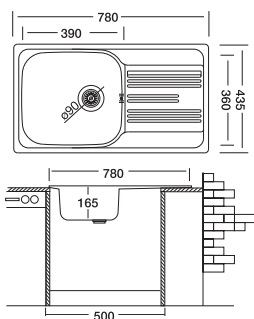

EFIRA 78

3.590 ден.

Гладок финиш

ТЕХНИЧКИ КАРАКТЕРИСТИКИ

Димензија 780x435mm
 Монтажен отвор 760x415mm
 Длабочина на корито 165mm
 База шкаф 500mm
 Вентил 3 1/2"
 Реверзибилен – лев/десен отцедник
 FREE SPACE – Сифон кој штеди простор
 Монтажа над плотна

NYX GRANCOLOR
 No: 110 / 111 / 112 / 202 / 601 / 710 **5.990 ден.**

1420 CR Инокс **2.390 ден.**

ELINA 86

3.590 ден.

Гладок финиш

ТЕХНИЧКИ КАРАКТЕРИСТИКИ

Димензија 860x435mm
 Монтажен отвор 840x415mm
 Длабочина на корито 165mm
 База шкаф 500mm
 Вентил 3 1/2"
 Реверзибилен – лев/десен отцедник
 FREE SPACE – Сифон кој штеди простор
 Монтажа над плотна

SANDY GRANCOLOR
 No: 110 / 111 / 112 / 202 / 601 / 710 **5.990 ден.**

*Со флексибилно црево

1170 CR Инокс Ø 40 **2.190 ден.**

ELINA 78

3.290 ден.

Гладок финиш

ТЕХНИЧКИ КАРАКТЕРИСТИКИ

Димензија 780x435mm
 Монтажен отвор 760x415mm
 Длабочина на корито 165mm
 База шкаф 500mm
 Вентил 3 1/2"
 Реверзибилен – лев/десен отцедник
 FREE SPACE – Сифон кој штеди простор
 Монтажа над плотна

EMILY GRANCOLOR
 No: 110 / 111 / 112 / 202 / 601 / 710 **4.250 ден.**

1370 CR Инокс Ø 35 **1.170 ден.**