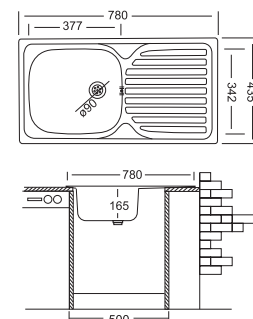

EFIRA 78

3.590 ден.

Гладок финиш

ТЕХНИЧКИ КАРАКТЕРИСТИКИ

Димензија 780x435mm
 Монтажен отвор 760x415mm
 Длабочина на корито 165mm
 База шкаф 500mm
 Вентил 3 1/2"
 Реверзибилен – лев/десен отцедник
 FREE SPACE – Сифон кој штеди простор
 Монтажа над плотна

NYX GRANCOLOR
 No: 110 / 111 / 112 / 202 / 601 / 710 **5.990 ден.**

1420 CR Инокс **2.390 ден.**

ELINA 86

3.590 ден.

Гладок финиш

ТЕХНИЧКИ КАРАКТЕРИСТИКИ

Димензија 860x435mm
 Монтажен отвор 840x415mm
 Длабочина на корито 165mm
 База шкаф 500mm
 Вентил 3 1/2"
 Реверзибилен – лев/десен отцедник
 FREE SPACE – Сифон кој штеди простор
 Монтажа над плотна

SANDY GRANCOLOR
 No: 110 / 111 / 112 / 202 / 601 / 710 **5.990 ден.**

*Со флексибилно црево

1170 CR Инокс Ø 40 **2.190 ден.**

ELINA 78

3.290 ден.

Гладок финиш

ТЕХНИЧКИ КАРАКТЕРИСТИКИ

Димензија 780x435mm
 Монтажен отвор 760x415mm
 Длабочина на корито 165mm
 База шкаф 500mm
 Вентил 3 1/2"
 Реверзибилен – лев/десен отцедник
 FREE SPACE – Сифон кој штеди простор
 Монтажа над плотна