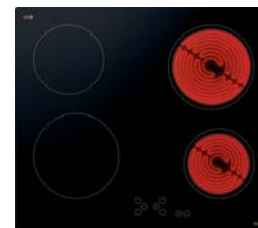

РУСТИЧНИ ПЛОЧИ

PVL TC4 V R **12.990 ден.**

60cm

Црна стаклокерамичка плоча
*Достапно од 18.06.2018 г.

EUROKERA
стаклокерамика

PVL TC2 V R **9.290 ден.**

30cm

Црна стаклокерамичка плоча
*Достапно од 18.06.2018 г.