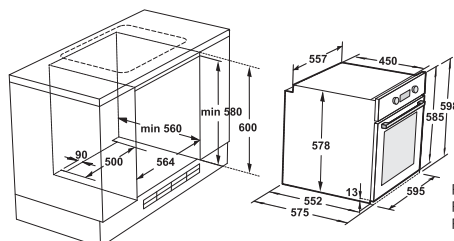

FVL PXL6EPB GN
FVL PXL6EPB GW
FVLR XL9MAT1 A