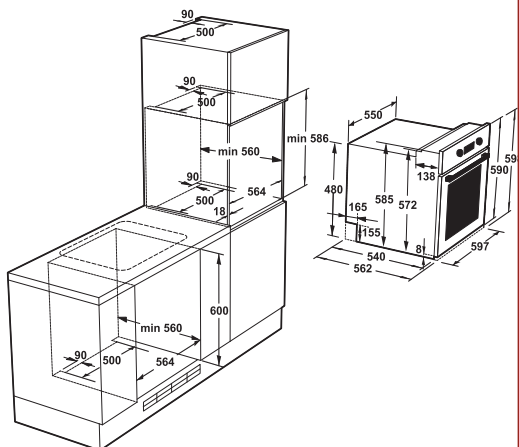

ДОДАТОЦИ

Тава - 2,3 cm

350 ден.

Длабока тава – 5 cm

390 ден.

Решетка

400 ден.

Каталитички странични плочи

900 ден.

Каталитичка задна плоча

400 ден.