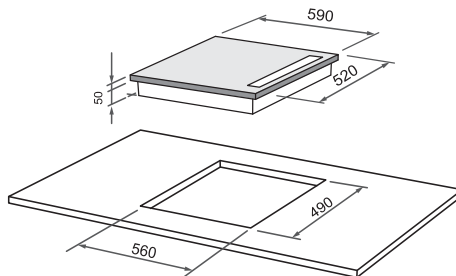

ФУРНИ

FVSR 5MAC C

22.550 ден.

RUSTIC Line

Карбон - графит

ОСНОВНИ КАРАКТЕРИСТИКИ

Мултифункционална фурна
5 функции

Аналоген автоматски програматор

Тајмер со исклучување

Рачно управување

Вентилирано печење на нивоа

Енергетска класа А

Употреблив волумен – 57 L

Длабока и стандардна тава/1 решетка

Карбон – графит

Димензија 60 cm

ПРЕДНОСТИ

COOL Touch Door

Двојно застаклена ладна врата

Врата со целосно внатрешно стакло

Лесно одстранливо внатрешно
стакло за лесно чистење

INTENSIVE AIRing System

Двезонски систем за ладење

Странични решетки

Easy to Clean

Емајл лесен за чистење

60 ГАРАНЦИЈА
months GUARANTEE

ДОДАТОЦИ

Тава - 2,3 cm

350 ден.

Длабока тава – 5 cm

390 ден.

Решетка

400 ден.

Каталитички странични плочи

900 ден.

Каталитичка задна плоча

400 ден.

СТАКЛОКЕРАМИЧКИ ПЛОЧИ

HBE TC4 FV R

14.390 ден.

60cm

Стаклокерамичка плоча
Достапно од 18.06.2018 г.

ОСНОВНИ КАРАКТЕРИСТИКИ

Преден фасет

One Touch сензорско управување

Индивидуално програмирање

на секоја зона

Quick Heating – Функција брзо загревање

Функција исклучување за безбедност

4 брзо загревачки грејни зони

9 степени на моќност

Child Lock заштита за деца

Индикатор за преостаната топлина

Димензија – 590x520mm

Максимална моќност

P(max) – 6,0kW

Предна лева зона

Ø180mm / 1800W

Предна десна зона

Ø145mm / 1200W

Задна десна зона

Ø180mm / 1800W

Задна лева зона

Ø145mm / 1200W

HBE TC2 FV R

9.990 ден.

30cm

Стаклокерамичка плоча
Достапно од 18.06.2018 г.

ОСНОВНИ КАРАКТЕРИСТИКИ

Преден фасет

One Touch сензорско управување

Индивидуално програмирање

на секоја зона

Quick Heating – Функција брзо загревање

Исклучувачки и

сигнализирачки Cooking Timer

Функција исклучување за безбедност

2 брзо загревачки грејни зони

9 степени на моќност

Child Lock заштита за деца

Индикатор за преостаната топлина