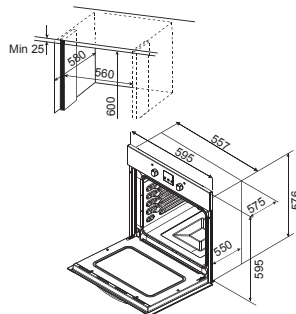

ТРИО ПРАКТИК 1

→ MAXI A60 MCF X

*Вытяжка для встраивания в шкаф с телескопической конструкцией

7.100 ден.

→ FVA 4EPB2 CS

* Духовые шкафы

NEW

БОКОВЫЕ
РЕШЕТКИ

16.390 ден.

→ PVL TC4 V

*Стеклокерамические панели

12.990 ден.

ВЫ ЭКОНОМИТЕ:
2.481 ден. **33.999 ден.**

~~36.480 ден.~~

→ MAXI A60 MCF X

→ FVA 4EPB2 CS

* Духовые шкафы

Min (dB(A)) Энергоэффективный двухтурбинный двигатель

Электромеханическое управление SG ползунками

Min (dB(A)) Минимальный уровень шума – 36 dB(A)

Телескопическое снятие панели

Двойной вытягивающийся фильтр

Освещение – 2x28 W

Металло-Кассетные фильтры

В комплекте обратный клапан

Размеры – 60 см/Нержавеющая сталь + серый

4 функций

Управление пуш кнопками / Push buttons

Электронный программатор

Дверца с цельным внутренним стеклом

Съемное внутреннее стекло для легкой очистки

Эмаль легкой очистки

Боковые решетки

1 лоток + 1 решетка

Внутренний объем – 61 L

Размеры – 60 см

→ PVL TC4 V

* Стеклокерамические панели

Сенсорное управление

4 Быстонагревающиеся лучистые зоны – 4

9 регулируемых уровней мощности

Индикатор остаточного тепла

Quick Heating – функция быстрого нагрева

Child Lock Блокировка от детей

Функция защитного самоотключения

Размеры – 590 x 520 мм

ТРИО ПРАКТИК 2

→ FLEXA 300 LG A60

*Вытяжка для встраивания в шкаф с телескопической конструкцией

4.490 ден.

→ FVA 4EPB2 CS

* Духовые шкафы

NEW

БОКОВЫЕ
РЕШЕТКИ

16.390 ден.

→ PVL TC4 V

*Стеклокерамические панели

12.990 ден.

ВЫ ЭКОНОМИТЕ:
1.871 ден. **31.999 ден.**

~~33.870 ден.~~

→ FLEXA 300 LG A60

→ FVA 4EPB2 CS

* Духовые шкафы

Min (dB(A)) Электромеханическое управление SG ползунками

Минимальный уровень шума – 49 dB(A)

Телескопическое снятие панели

Двойной вытягивающийся фильтр

Освещение – 2x28 W

Металло-Кассетные фильтры

Размеры – 60 см/Нержавеющая сталь + серый

4 функций