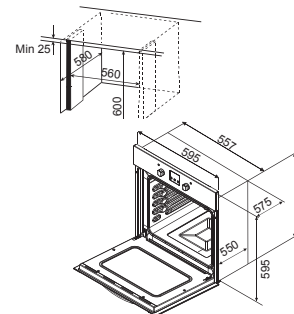

ТРИО ПРАКТИК 1

→ MAXI A60 MCF X

*Вытяжка для встраивания в шкаф с телескопической конструкцией

7.100 ден.

→ FVA 4EPB2 CS

* Духовые шкафы

NEW

БОКОВЫЕ
РЕШЕТКИ

16.390 ден.

→ PVL TC4 V

*Стеклокерамические панели

12.990 ден.

ВЫ ЭКОНОМИТЕ:
2.481 ден. **33.999 ден.**

~~36.480 ден.~~

→ MAXI A60 MCF X

→ FVA 4EPB2 CS

* Духовые шкафы

Min (dB(A)) Энергоэффективный двухтурбинный двигатель

Электромеханическое управление SG ползунками

Min (dB(A)) Минимальный уровень шума – 36 dB(A)

Телескопическое снятие панели

Двойной вытягивающийся фильтр

Освещение – 2x28 W

Металло-Кассетные фильтры

В комплекте обратный клапан

Размеры – 60 см/Нержавеющая сталь + серый

4 функций

Управление пуш кнопками / Push buttons

Электронный программатор

Дверца с цельным внутренним стеклом

Съемное внутреннее стекло для легкой очистки

Эмаль легкой очистки

Боковые решетки

1 лоток + 1 решетка

Внутренний объем – 61 L

Размеры – 60 см

→ PVL TC4 V

* Стеклокерамические панели

Сенсорное управление

4 Быстонагревающиеся лучистые зоны – 4

9 регулируемых уровней мощности

Индикатор остаточного тепла

Quick Heating – функция быстрого нагрева

Child Lock Блокировка от детей

Функция защитного самоотключения

Размеры – 590 x 520 мм

ТРИО ПРАКТИК 2

→ FLEXA 300 LG A60

*Вытяжка для встраивания в шкаф с телескопической конструкцией

4.490 ден.

→ FVA 4EPB2 CS

* Духовые шкафы

NEW

БОКОВЫЕ
РЕШЕТКИ

16.390 ден.

→ PVL TC4 V

*Стеклокерамические панели

12.990 ден.

ВЫ ЭКОНОМИТЕ:
1.871 ден. **31.999 ден.**

~~33.870 ден.~~

→ FLEXA 300 LG A60

→ FVA 4EPB2 CS

* Духовые шкафы

Min (dB(A)) Электромеханическое управление SG ползунками

Минимальный уровень шума – 49 dB(A)

Телескопическое снятие панели

Двойной вытягивающийся фильтр

Освещение – 2x28 W

Металло-Кассетные фильтры

Размеры – 60 см/Нержавеющая сталь + серый

4 функций