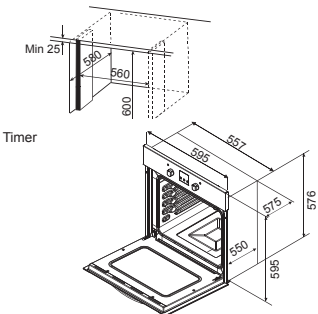

ТРИО ПРАКТИК 1

→ MAXI A60 MCF X

*Вытяжка для встраивания в шкаф с телескопической конструкцией

7.100 ден.

→ FVA 4EPB2 CS

* Духовые шкафы

NEW

БОКОВЫЕ
РЕШЕТКИ

16.390 ден.

→ PVL TC4 V

*Стеклокерамические панели

12.990 ден.

ВЫ ЭКОНОМИТЕ:
2.481 ден. **33.999 ден.**

~~36.480 ден.~~

→ MAXI A60 MCF X

→ FVA 4EPB2 CS

* Духовые шкафы

Min (dB(A)) Энергоэффективный двухтурбинный двигатель

Электромеханическое управление SG ползунками

Min (dB(A)) Минимальный уровень шума – 36 dB(A)

Телескопическое снятие панели

Двойной вытягивающийся фильтр

Освещение – 2x28 W

Металло-Кассетные фильтры

В комплекте обратный клапан

Размеры – 60 см/Нержавеющая сталь + серый

4 функций

Управление пуш кнопками / Push buttons

Электронный программатор

Дверца с цельным внутренним стеклом

Съемное внутреннее стекло для легкой очистки

Эмаль легкой очистки

Боковые решетки

1 лоток + 1 решетка

Внутренний объем – 61 L

Размеры – 60 см

→ PVL TC4 V

* Стеклокерамические панели

Сенсорное управление

4 Быстонагревающиеся лучистые зоны – 4

9 регулируемых уровней мощности

Индикатор остаточного тепла

Quick Heating – функция быстрого нагрева

Child Lock Блокировка от детей

Функция защитного самоотключения

Размеры – 590 x 520 мм

ТРИО ПРАКТИК 2

→ FLEXA 300 LG A60

*Вытяжка для встраивания в шкаф с телескопической конструкцией

4.490 ден.

→ FVA 4EPB2 CS

* Духовые шкафы

NEW

БОКОВЫЕ
РЕШЕТКИ

16.390 ден.

→ PVL TC4 V

*Стеклокерамические панели

12.990 ден.

ВЫ ЭКОНОМИТЕ:
1.871 ден. **31.999 ден.**

~~33.870 ден.~~

→ FLEXA 300 LG A60

→ FVA 4EPB2 CS

* Духовые шкафы

Min (dB(A)) Электромеханическое управление SG ползунками

Минимальный уровень шума – 49 dB(A)

Телескопическое снятие панели

Двойной вытягивающийся фильтр

Освещение – 2x28 W

Металло-Кассетные фильтры

Размеры – 60 см/Нержавеющая сталь + серый

4 функций